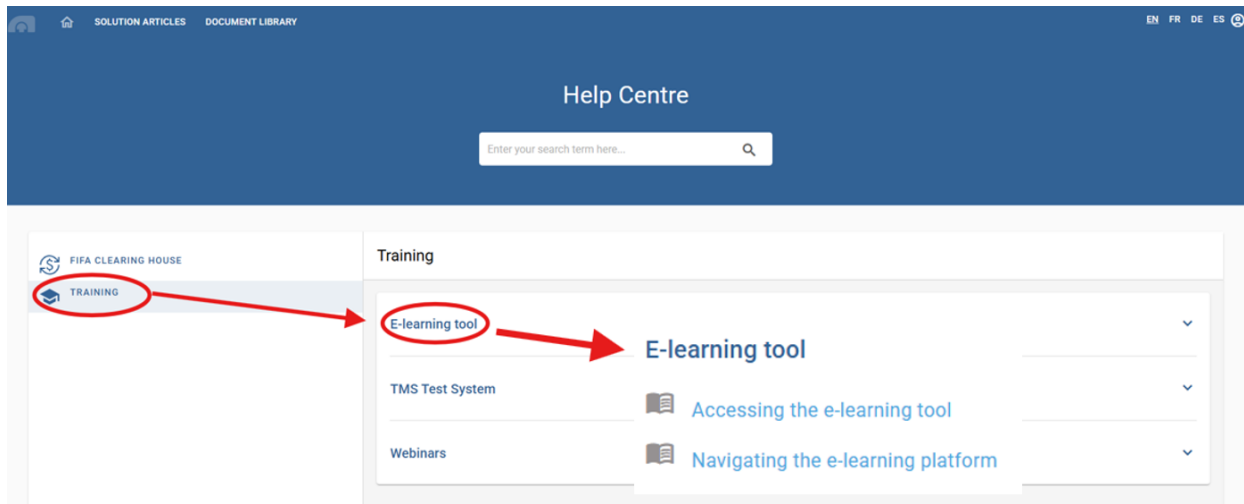

Tečaj o FIFA-inoj Klirinškoj kući - pristupanje platformi za e-učenje

Tečaj o FIFA-inoj Klirinškoj kući uključuje sljedeće:

1. Postupak u vezi elektroničke igračke putovnice (EPP), od nastanka uvjeta za moguće nagrade za treniranje do odluke o raspodjeli;
2. Postupak koji se obavlja u okviru FIFA-ine Klirinške kuće, a koji započinje s registracijom kluba/saveza na Portalu za klijente i završava s plaćanjem nagrada za treniranje;
3. Propusti klubova/saveza te kazne.

Dokumenti s informacijama o pristupanju i korištenju platforme za e-učenje dostupni su putem sljedeće poveznice:

<https://support.fifatms.com/en/support/solutions/7000038812>

Kliknite na „TRAINING“ te potom na „E-LEARNING TOOL“: